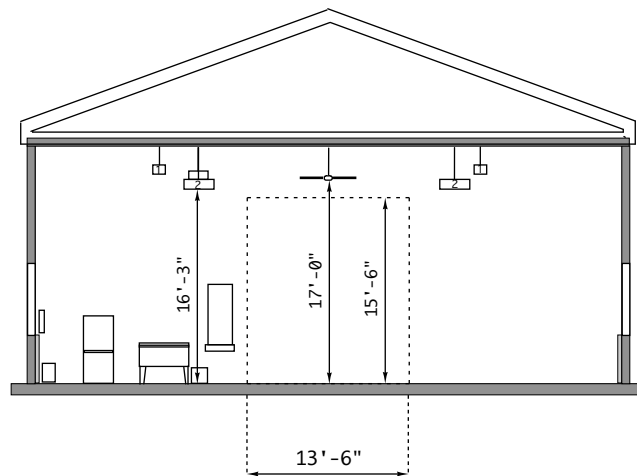

- ① Éclairage
- ② Air chaud
- ③ Air chaud
- Ventilateur

60'4" x 48'3" = 2'910.92 Pc

60'4" x 48'3" = 2,910.92 Pc

TITRE : Atelier Mel's 3

SALLE : Atelier Extérieur Nord

Locations
Michel Trudel Inc.

FLANAVISION
MONTRÉAL

Mel's
Cité du Cinéma

dess. par
draw by

Richard Bonin

échelle / scale

1/8"=1'(50% 1/16"=1')

date (aa.mm.jj) / (yy.mm.dd)

2005 / 12 / 05