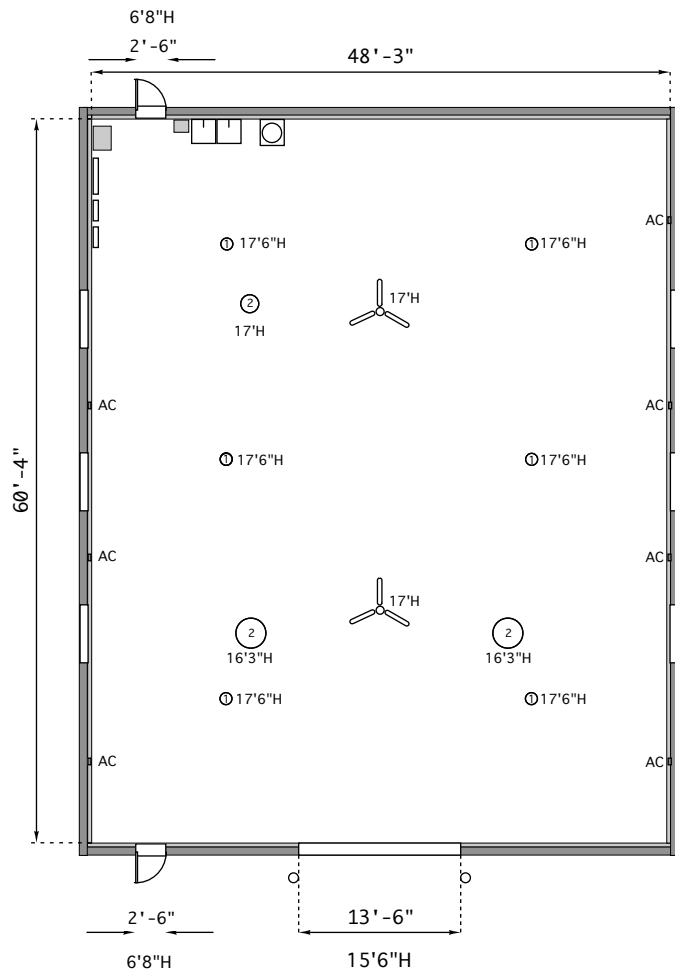

- ① Éclairage
- ② Air chaud
- ③ Air chaud
- Ventilateur

60'4" x 48'3" = 2'910.92 Pc

60'4" x 48'3" = 2,910.92 Pc

TITRE : Atelier Mel's 3

SALLE : Atelier Extérieur Nord

Locations
Michel Trudel Inc.

FLANAVISION
MONTRÉAL

Mel's
Cité du Cinéma

dess. par
draw by

Richard Bonin

échelle / scale

1/8"=1'(50% 1/16"=1')

date (aa.mm.jj) / (yy.mm.dd)

2005 / 12 / 05