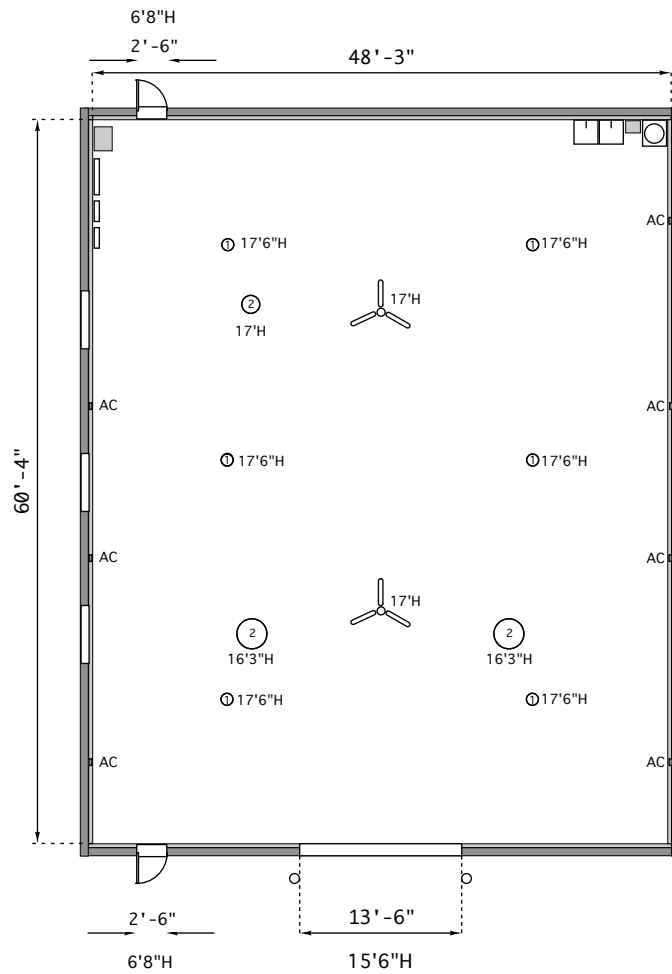

- ⊙ Éclairage
- ② Air chaud
- ② Air chaud
- ⊙ Ventilateur

60'4" x 48'3".....= 2,910.92 Pc

60'4" x 48'3" = 2,910.92 Pc

TITRE : Atelier Mel's 3

SALLE : Atelier Extérieur Sud

Locations
Michel Trudel Inc.

Mel's
Club du Cinéma

PARAVISION
MONTREAL

dess. par
draw by **Richard Bonin**

échelle / scale
1/8"=1'(50% 1/16"=1')

date (aa.mm.jj) / (yy.mm.dd)
2005 / 12 / 05