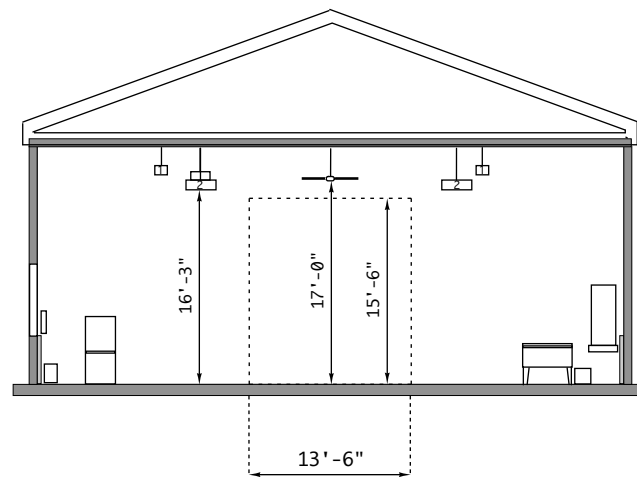

- ⊙ Éclairage
- ② Air chaud
- ② Air chaud
- ⊙ Ventilateur

60'4" x 48'3".....= 2,910.92 Pc

60'4" x 48'3" = 2,910.92 Pc

TITRE : Atelier Mel's 3

SALLE : Atelier Extérieur Sud

Locations
Michel Trudel Inc.

Mel's
Club du Cinéma

PARAVISION
MONTREAL

dess. par
draw by **Richard Bonin**

échelle / scale
1/8"=1'(50% 1/16"=1')

date (aa.mm.jj) / (yy.mm.dd)
2005 / 12 / 05