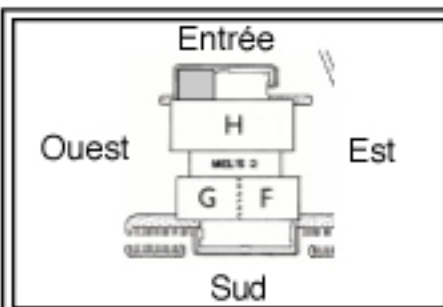

WB / N1.....= 6,454.12 P<sup>2</sup>

Bureaux de production climatisés disponible à court et à long terme.

Aussi disponible :

- .Réseau Internet haute vitesse.
- .Ameublement de bureaux.

TITRE : Mel's 2  
 SALLE : Bât.BW/N1

dess. par / draw by **Richard Bonin**

échelle / scale **1/16"=1'**

date (aa.mm.jj) / (yy.mm.dd)  
**2005 / 11 / 18**