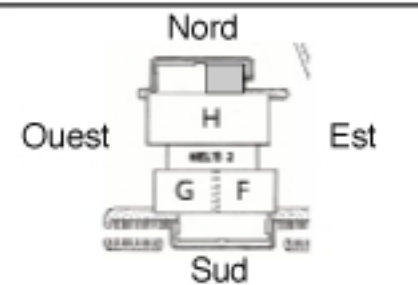

Bât. WB/N2.....=7,479.76 P²
 EB-230.....=1,298.30 P²

Bureaux de production
 climatisés disponible à
 court et à long terme.

Aussi disponible :

.Réseau Internet haute
 vitesse.

.Ameublement de bureaux.

TITRE : Mel's 2

SALLE : Bât. BW/N2

Location
 Michel Tremblay Inc.

dess. par
 draw by Richard Bonin

échelle / scale
 1/16"=1'

date (aa.mm.jj) / (yy.mm.dd)
 2005 / 11 / 18