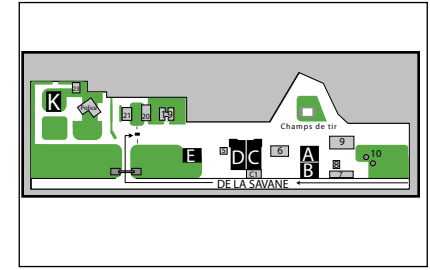

-100-101 Vestibule/réception.....317.37 Pc
-102 Réception/Expédition aire ouverte.....1,428.00 Pc
-103 Rangement.....(10' x 10'6").....105.00 Pc
-104 Maquillage.....(13'6" x 13'6").....182.25 Pc
-105 Bureau.....(13'6" x 10'3").....138.37 Pc
-106 Bureau.....(12'6" x 9'3").....121.12 Pc
-107 Bureau.....(11'6" x 8'6").....97.75 Pc
-108 Bureau...Sculpture/Moulage ...(12'6" x 9'3").....115.62 Pc

-109-110 WC Homme/Femme.....((16' x 9'3")x2))....148.00 Pc
-111 Salle à manger cuisinette.....(17'3" x 9'3").....159.56 Pc
-112 Espace de rangement aire ouverte.....852.00 Pc
-113 Atelier de fibre de verre.....(14'3" x 19'3").....274.31 Pc
-114 Atelier .....(14'3" x 9'8").....137.65 Pc
-115 Atelier.....(14'3" x 17'3").....245.81 Pc
-116 Atelier aire ouverte.....(14' x 34').....476.00 Pc

Total.....= 4,883.06 Pc

Bureaux de production climatisés disponible à court et à long terme.

Aussi disponible :

- . Réseau internet haute vitesse.
- . Ameublement de bureaux

TITRE : MELROSE STUDIOS
SALLE : Bâtiment #19

dess. par RICHARD BONIN
draw by

échelle / scale
1/8"=1'(50%=1/16"=1')

date (aa.mm.jj) / (yy.mm.dd)
2005 / 11 / 08