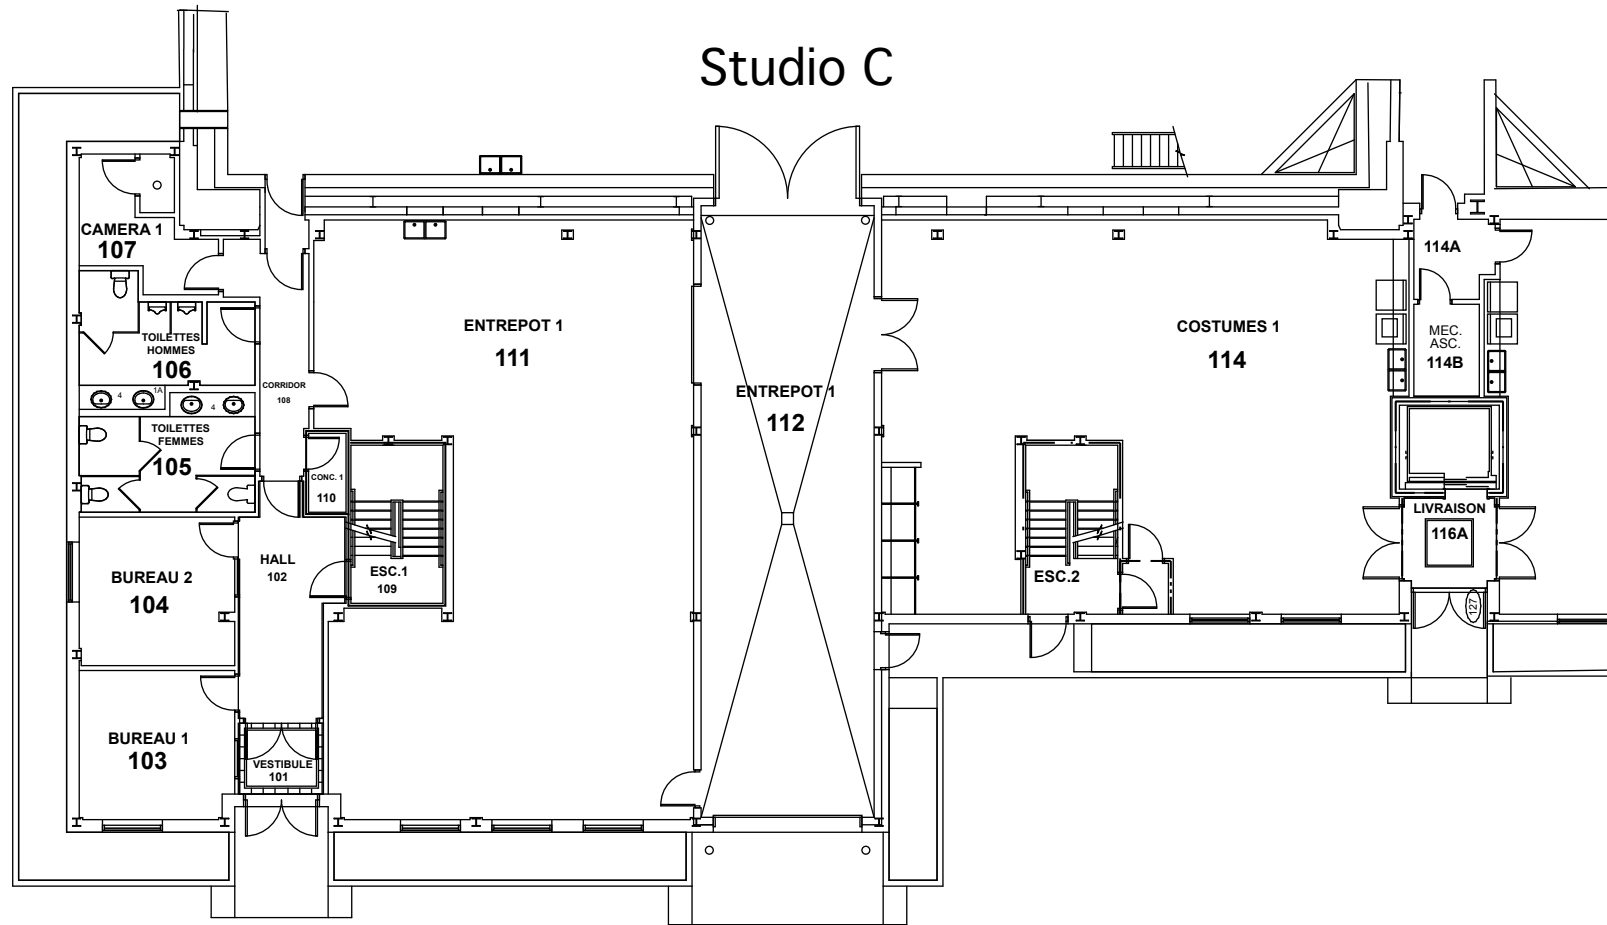

Studio C

Locaux Studio "C" rez-de-chaussée

-Corridor.....	(344.00 Pc + 100Pc).....	344.00 Pc
-103 Bureau.....	(12'4" x 12'4").....	152.03 Pc
-104 Bureau.....	(12'4" x 13').....	160.29 Pc
-105-106 WC homme/femme.....	265.12 Pc
-107 Chambre noir.....	95.00 Pc
-111 Entrepôt construction	(50' x 32')-(16' x 12').....	1,529.77 Pc
-112 Entrée studio.....	(50' x 14').....	700.00 Pc
-114 Salle de costume.....	(42'4" x 33')+(2' x 13')-(9' x 14'9").....	1,290.14 Pc
Total.....	4,871.39 Pc

échelle / scale
1/8"=1'(50%=1/16"=1')

date (aa.mm.jj) / (yy.mm.dd)
2005/11/23