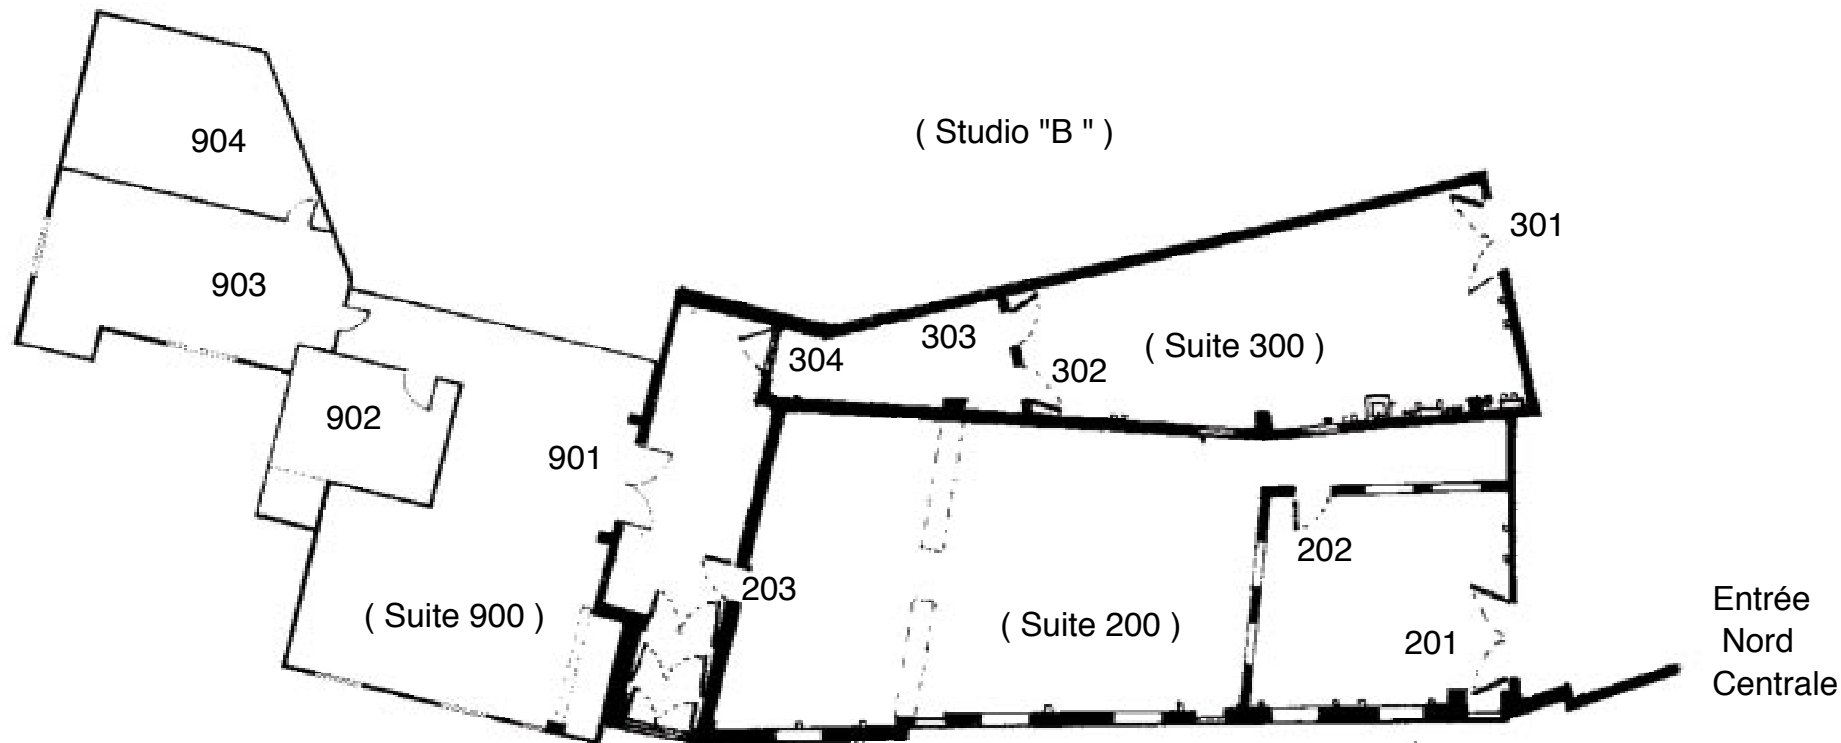

Entrée
Est

Entrée
Nord / Est

Suite 200.....= 1,475.90 P²
 Suite 300.....= 607.98 P²
 Suite 900.....= 1,413.64 P²

Bureaux de production
climatisés disponible à
court et à long terme.

Aussi disponible :

.Réseau Internet haute
vitesse.

.Ameublement de bureaux.

TITRE : Mel's 1 Suite

SALLE : 200 - 300 - 900

dess. par
draw by **Richard Bonin**

échelle / scale
1/16"=1'

date (aa.mm.jj) / (yy.mm.dd)
2005 / 11 / 18