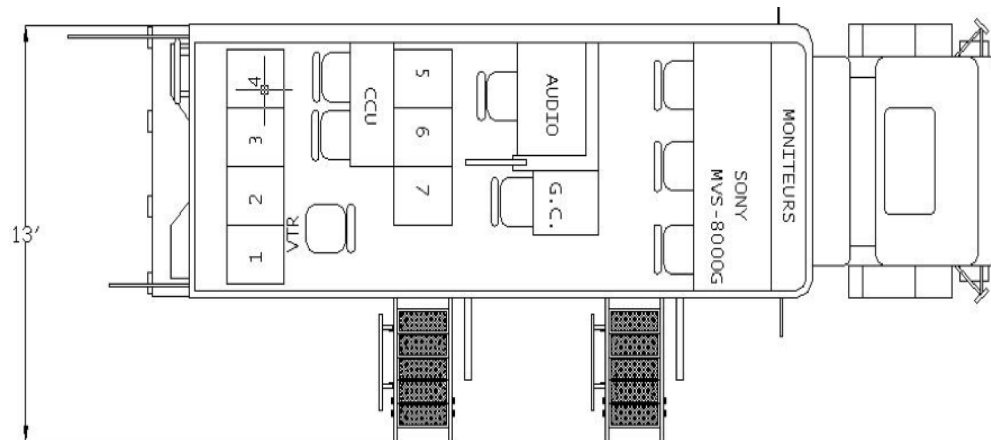

Spécifications techniques

34' Long. X 12 H X 8'-6" Larg.
Monophasé
100 Amp

AUDIO

**Caméras**

Possibilité de 8 SONY 1500
Cameras 1080i/720p/24p
Multi-Format
Avec CCU
Cameras POV et

autres caméras disponible à la
demande.